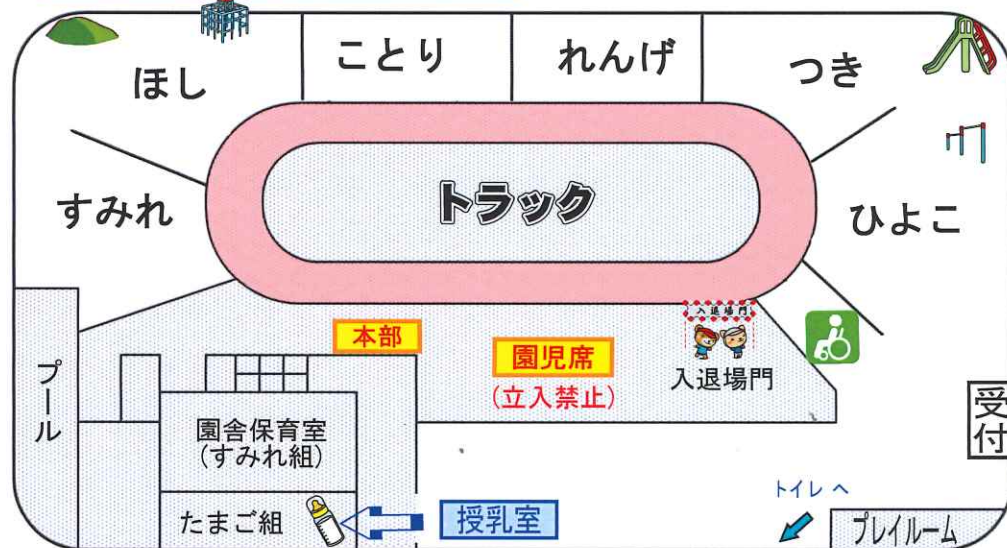

うんどうかい

プログラム

令和5年10月7日(土)

《雨天順延》

円融寺幼稚園

運動会のうた

①たのしい たのしい うんどうかい
 かけっこ つなひき おもしろい
 さあさげんきに いたしましょ
 今日 は みんなの うんどうかい

②たのしい たのしい うんどうかい
 あかしろ きれいに はたたてて
 さあさいちばん だれでしょね
 今日 は みんなの うんどうかい

園歌

①緑の風が 呼んでいる
 輝く光の花の庭
 仁王様に守られて
 子どもと子ども 仲良く遊ぼう
 円融 円融 円融寺幼稚園

①青いお空が 呼んでいる
 小鳥もろろん鐘の声
 仁王様に守られて
 子どもと子ども 元気で遊ぼう
 円融 円融 円融寺幼稚園

会場・保護者席のご案内

■ □ は 立入禁止

爽やかな秋空の下で、競技やお遊戯に張り切って一生懸命頑張る子どもたちにたくさんのご声援をお願いいたします。

円融寺幼稚園
園長 阿 純 章